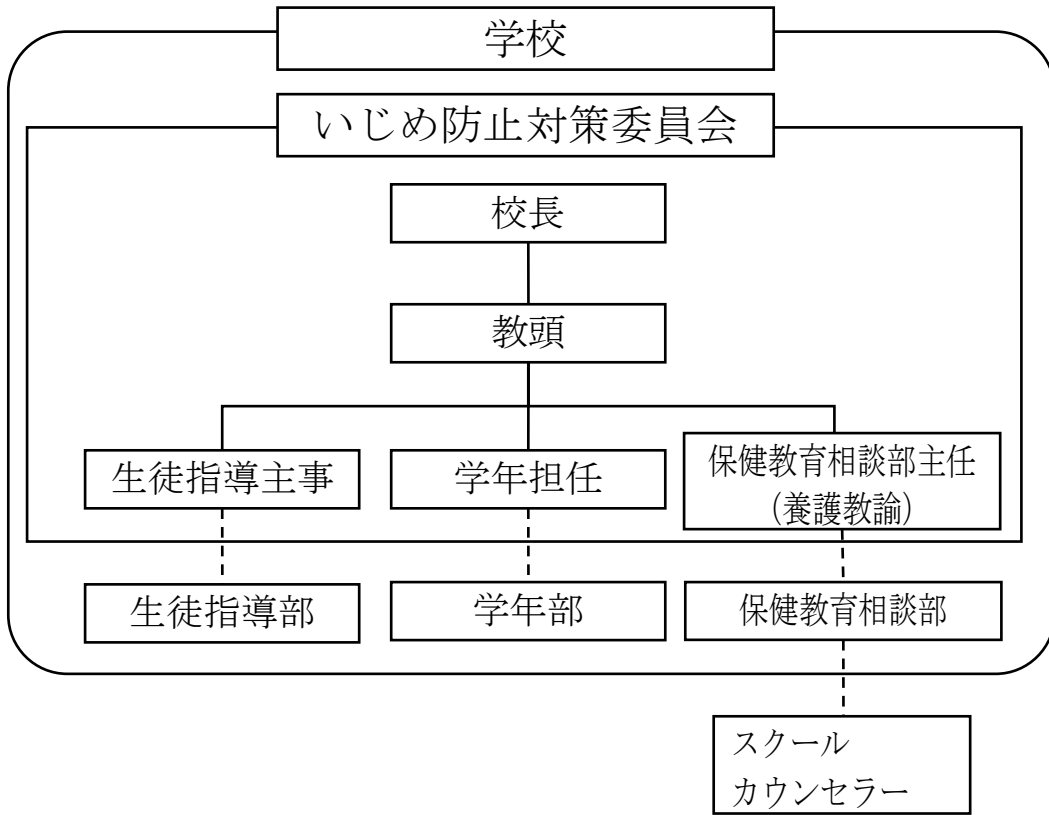

秋田県立湯沢高等学校稲川分校

いじめ防止対策委員会 組織図

いじめ問題への組織対応図